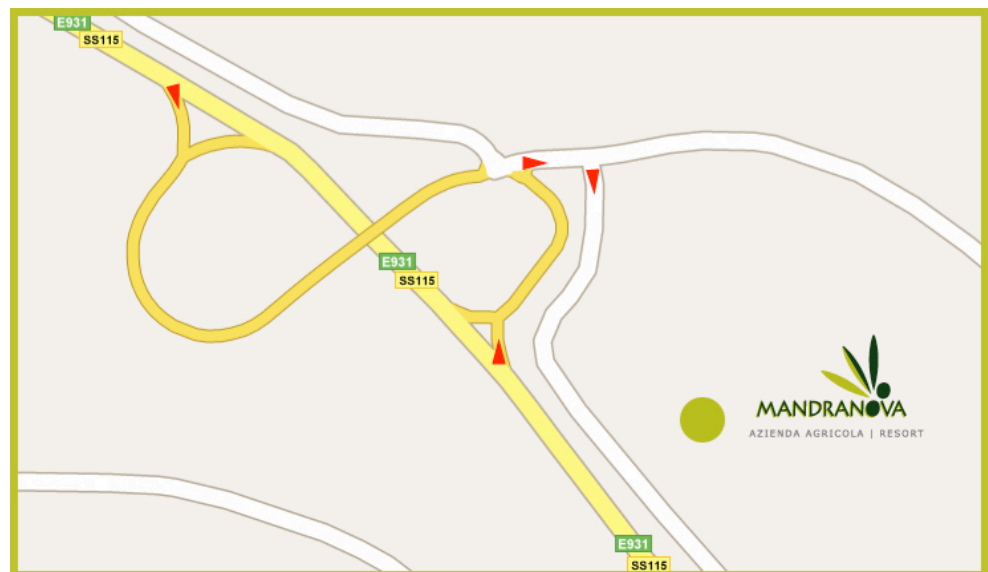

Azienda Agricola Mandranova

Colture e Resort
Contrada Mandranova
S.S. 115 - km 217
92020 Palma di Montechiaro (AG)

mobile +39 393 986 21 69
fax +39 0 393 986 21 69

www.mandranova.com
info@mandranova.com

Sede Legale
90141 Palermo - via Principe di Villafranca 35